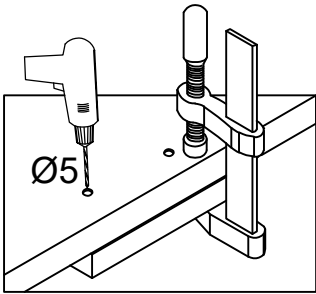

60x60 GN-72 1F
FRONT

Ø4.0x30mm

R2

S

2

1

Ersatzteil Nummer	Dimension
KUH.71202	713x418x16

ISM-KUH-02114

1

LEFT

RIGHT

2

	
Ø35/45	Ø3.5x13mm
[CD] HG7	P5
2	4

3

Ø4.0x30mm	
	
R2	S
2	1

VARIANT HIGH GLOSS