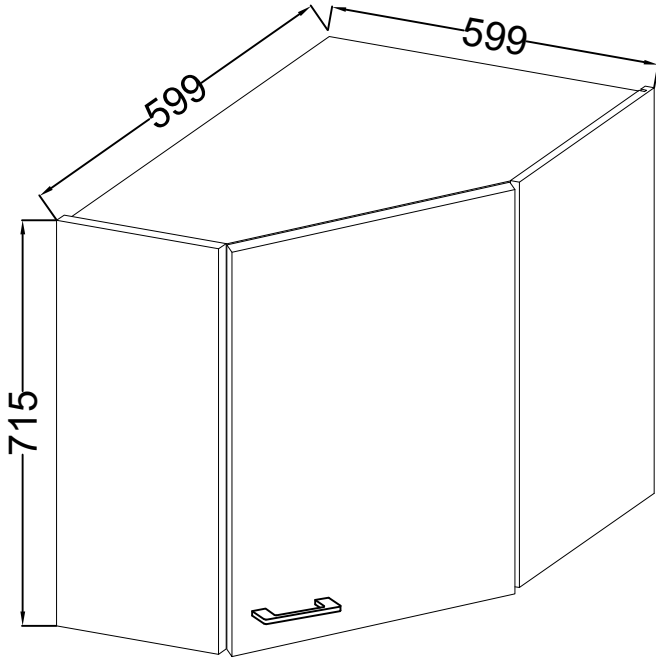

60x60 GN-72 1F
FRONT

Ø4.0x30mm

R2

S

2

1

Ersatzteil Nummer	Dimension
KUH.71202	713x418x16

ISM-KUH-02114

1

LEFT

RIGHT

2

	
Ø35/45	Ø3.5x13mm
[CD] HG7	P5
2	4

3

Ø4.0x30mm	
	
R2	S
2	1

VARIANT HIGH GLOSS