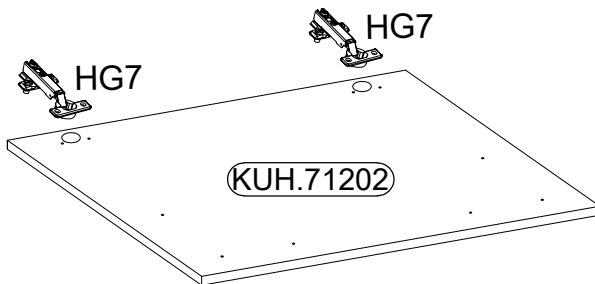

60x60 GN-72 1F
FRONT

Ø4.0x30mm

R2

S

2

1

Ersatzteil Nummer	Dimension
KUH.71202	713x418x16

ISM-KUH-02114

1

LEFT

RIGHT

2

	
Ø35/45	Ø3.5x13mm
[CD] HG7	P5
2	4

3

Ø4.0x30mm	
	
R2	S
2	1

VARIANT HIGH GLOSS